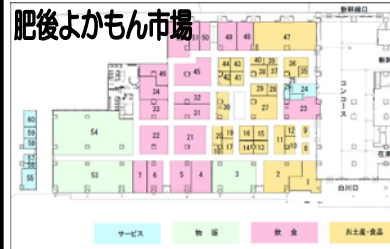

熊本市南区田迎2-18-8
TEL096-379-8844

担当者にお気軽にお声をかけて下さい

事務の石川美智子です

熊本駅が変わりました。鹿児島本線と豊肥本線
の高架化に伴い高架下に60もの店舗のある肥後
よかもん市場が3月17日オープン致しました。
いきなりだんご・からしレンコン等熊本の名産品店

熊本のお土産店に加えて
物販店そして18の飲食店
があります。私が気になり
ましたお店は、熊本初上陸
大阪の『串カツ 田中』で
す。行った折は時間をず

らしていききましたので丁度席
が空き早速食べてみました
リーズナブルな価格で美味し
くいただきました。今回は立
寄ってはいませんがうしじま
酒店はお酒屋さんですが、立ち

飲み席があつたりおつまみが
あつたりと新感覚のお店で
した。2021年には地下1階~
地上12階の駅ビルが完成致
します。たくさんの観光客で
賑わう熊本になってほしい
ものです。

今年も母の日のアレンジメント 教室を開催致しました

自分で生けた色とりどりのカーネーションのアレンジメント...
皆さんお母さまに対する感謝の思いをこめて生けられました。
カーネーションひとつひとつにこもった真心は
きっとお母様の心に響いたことと思います。